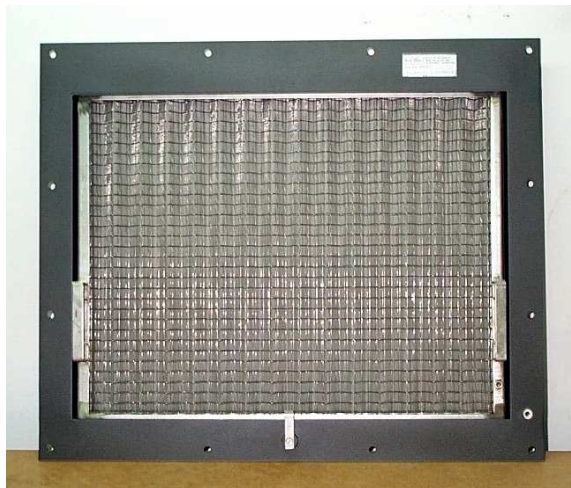

P/N: 886601
FILTRO DI VENTILAZIONE

Descrizione:

Filtro completo di ventilazione per convertitore posto sul sottocassa treni METROMADRID.

Materiali:

- Porta filtro: ALLUMINIO verniciato RAL 7043
- Elemento filtrante : Acciaio AISI 304

Caratteristiche

N°mash: 35.6

Dimensioni massime porta filtro: 608 x 506 x 55 mm

Dimensioni elemento filtrante: 545 x 434 x 20 mm

Conforme alla specifica materiali ANSALDO N°212EE0 8851B